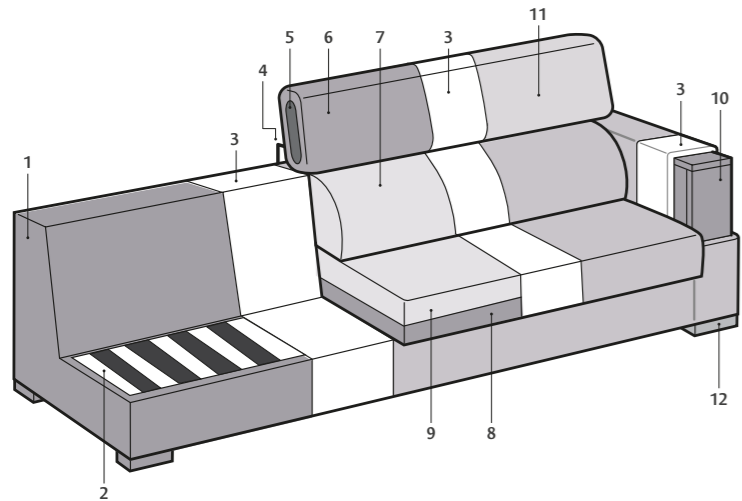

1. Struttura in legno stagionato e agglomerato • Frame in seasoned wood and agglomerated wood.
2. Molleggio seduta nastri elastici in fibra propilenica e lattice da 80 mm tesi meccanicamente • Seat sprung in mechanically-tensioned 80-mm propylene fibre and latex webbing.
3. Rivestimento in ovatta di poliestere gr 300 • Covered in 300 gr polyester wadding.
4. Meccanismo cromato per movimento /poggiatesta • Chromed back/headrest mechanism.
5. Inserto in legno stagionato • Seasoned wood insert.
6. Cuscino poggiatesta in poliuretano espanso indeformabile D 18 • Headrest cushion in non-deforming D 18 polyurethane foam.
7. Cuscino lombare in poliuretano espanso indeformabile D 21 • Lumbar cushion in non-deforming D 21 polyurethane foam.
8. Cuscino seduta in poliuretano espanso indeformabile D 32 • Seat cushion in non-deforming D 32 polyurethane foam.
9. Bombatura seduta in poliuretano espanso indeformabile D 28 • Seat upholstery in non-deforming D 28 polyurethane foam.
10. Imbottitura bracciolo in poliuretano espanso indeformabile D40 • Armrest padding in non-deformable D40 polyurethane foam.
11. Rivestimento in tessuto, pelle o ecopelle • Covered in fabric, leather or eco leather.
12. PIEDE DI SERIE • STANDARD FOOT
  - Piede in legno Brick colore nero • Black wooden Brick foot.
13. PIEDI OPTIONAL • OPTIONAL FOOT
    - Piede in legno Brick colore beige • Beige wooden Brick foot.
    - Piede in metallo Base e Line finitura cromo o manganese • Chrome or manganese finish metal Base and Line foot.