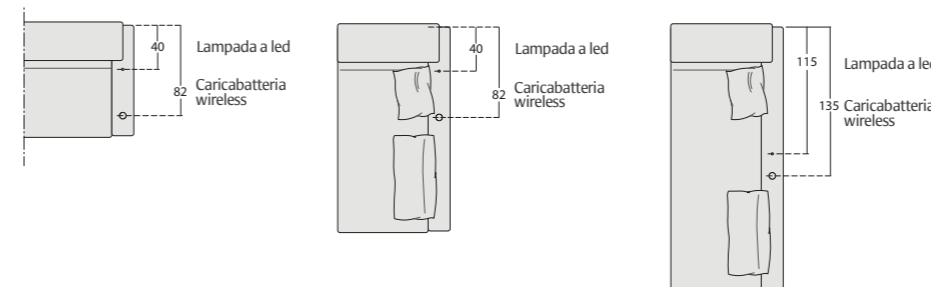

Cuscino poggiareni
L 45x27
(divano cm 163/147, divano lat. cm 140/132, componibile panchetta reversibile cm 238/222)

COMPLEMENTI: LAMPADA A LED, CARICABATTERIA WIRELESS, ACCESSORIO POP

Lampada a Led touch, pieghevole e facilmente rimovibile
Touch led lamp, foldable and easily pull-out

Posizione lampada a led e caricabatteria wireless su:

- bracciolo poltrone, divani, panchette

- bracciolo penisola angolare, penisola angolare con pouff

- bracciolo penisola angolare relax

Accessorio Pop antracite opaco disponibile nelle versioni:
Pop piano, Pop caricabatteria, Pop lampada, Pop multifunzione
*Pop matt anthracite accessory available in the versions:
Pop top, Pop battery charger, Pop lamp, Pop multifunction*