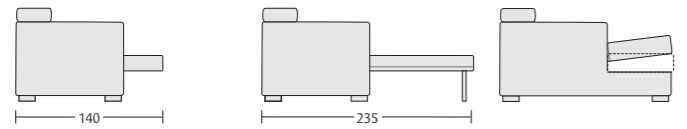

ALTER

Possibilità • Possibility

Divano con seduta estraibile aperta Divano letto aperto Elementi contenitore

Finitura Lux su cuscino seduta

ALTER SPECIAL

Possibilità • Possibility

Divano con seduta estraibile aperta Versione letto e contenitore non disponibile

Finitura Lux su cuscino seduta

Poltrona
BR23 L 116 P 105 H 76/97
BR15 L 100 P 105 H 76/97
• Seduta estraibile

Divano con seduta unica
BR23 L 163 P 105 H 76/97
BR15 L 147 P 105 H 76/97
• Seduta estraibile
• Letto