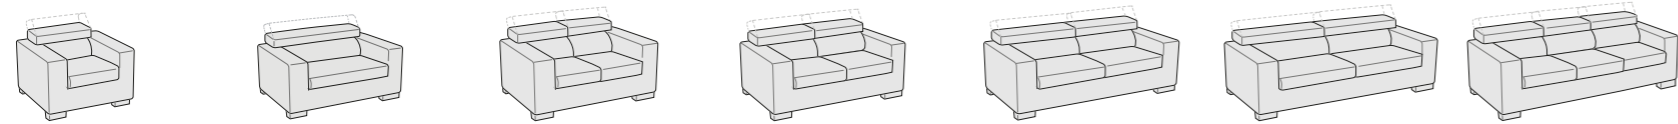

ALTER

Possibilità • Possibility

Divano con seduta estraibile aperta Divano letto aperto Elementi contenitore

Finitura Lux su cuscino seduta

ALTER SPECIAL

Possibilità • Possibility

Divano con seduta estraibile aperta Versione letto e contenitore non disponibile

Finitura Lux su cuscino seduta

Poltrona
BR23 L 116 P 105 H 76/97
BR15 L 100 P 105 H 76/97
• Seduta estraibile

Divano con seduta unica
BR23 L 163 P 105 H 76/97
BR15 L 147 P 105 H 76/97
• Seduta estraibile
• Letto

Divano
BR23 L 163 P 105 H 76/97
BR15 L 147 P 105 H 76/97
• Sedute estraibili
• Letto

Divano
BR23 L 183 P 105 H 76/97
BR15 L 167 P 105 H 76/97
• Sedute estraibili
• Letto

Divano
BR23 L 203 P 105 H 76/97
BR15 L 187 P 105 H 76/97
• Sedute estraibili
• Letto

Poltrona maxi laterale dx/sx
BR23 L 103 P 105 H 76/97
BR15 L 95 P 105 H 76/97
• Seduta estraibile

Divano laterale seduta unica dx/sx
BR23 L 140 P 105 H 76/97
BR15 L 132 P 105 H 76/97
• Seduta estraibile
• Letto