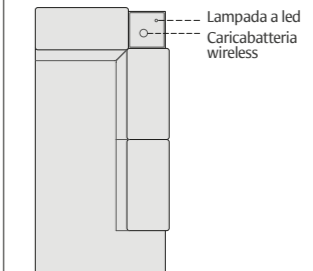

Posizione accessorio Pop su:

- angolo penisola dynamic dx/sx, angolo retto dynamic, angolo retto dynamic dx/sx