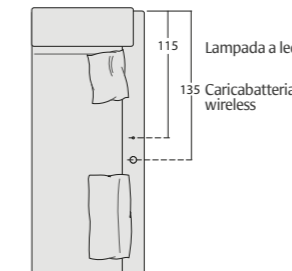

Cuscino poggiareni
L 65x27
(divano cm 203/187, divano lat. cm 180/172, poltrona maxi lat., panchetta, penisola ang., penisola ang. c/pouff)

Cuscino poggiareni
L 55x27
(divano cm 183/167, divano cm 253/237, divano lat. cm 160/152, divano lat. cm 230/222, poltrona, poltrona lat. componibile panchetta reversibile cm 253/237, angolo penisola c/pouff)

Cuscino poggiareni
L 45x27
(divano cm 163/147, divano lat. cm 140/132, componibile panchetta reversibile cm 238/222)

COMPLEMENTI: LAMPADA A LED, CARICABATTERIA WIRELESS, ACCESSORIO POP

Lampada a Led touch, pieghevole e facilmente rimovibile
Touch led lamp, foldable and easily pull-out

Posizione lampada a led e caricabatteria wireless su:

- bracciolo poltrone, divani, panchette

- bracciolo penisola angolare, penisola angolare con pouff

- bracciolo penisola angolare relax

Accessorio Pop antracite opaco disponibile nelle versioni:
Pop piano, Pop caricabatteria, Pop lampada, Pop multifunzione
*Pop matt anthracite accessory available in the versions:
Pop top, Pop battery charger, Pop lamp, Pop multifunction*