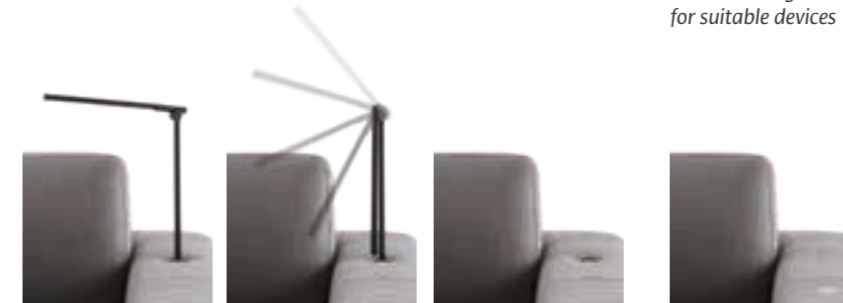

Posizione lampada a led e caricabatteria wireless su:

- bracciolo poltrone, divani, panchette

- bracciolo penisola angolare, penisola angolare con pouff

- bracciolo penisola angolare relax