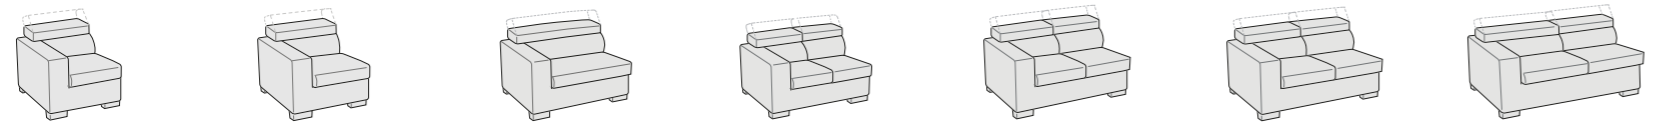

Poltrona laterale dx/sx
BR23 L 93 P 105 H 76/97
BR15 L 85 P 105 H 76/97
• Seduta estraibile

Poltrona maxi laterale dx/sx
BR23 L 103 P 105 H 76/97
BR15 L 95 P 105 H 76/97
• Seduta estraibile

Divano laterale seduta unica dx/sx
BR23 L 140 P 105 H 76/97
BR15 L 132 P 105 H 76/97
• Seduta estraibile
• Letto

Divano laterale dx/sx
BR23 L 140 P 105 H 76/97
BR15 L 132 P 105 H 76/97
• Sedute estraibili
• Letto

Divano laterale dx/sx
BR23 L 160 P 105 H 76/97
BR15 L 152 P 105 H 76/97
• Sedute estraibili
• Letto

Divano laterale dx/sx
BR23 L 180 P 105 H 76/97
BR15 L 172 P 105 H 76/97
• Sedute estraibili
• Letto

Divano laterale dx/sx
BR23 L 200 P 105 H 76/97
BR15 L 192 P 105 H 76/97
• Sedute estraibili
• Letto