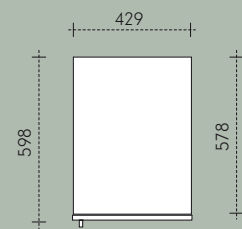

Elementi con apertura battente

Hinged units

Elemento L.429
Module W.429