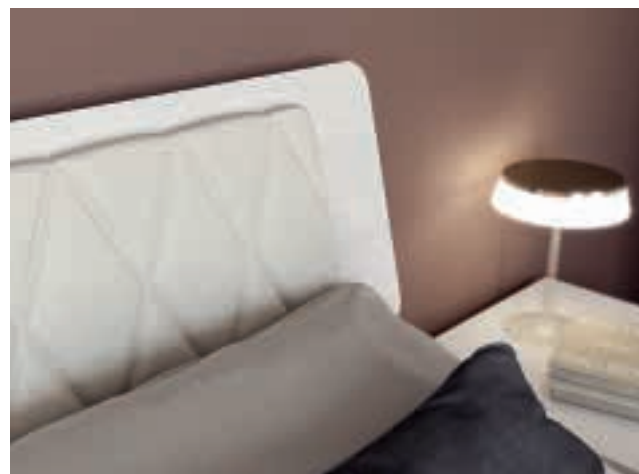

NIGHT COLLECTION

The headboard of the Vela bed is available with LED insert or with rhombus-pattern upholstery. Details of style and comfort.

La testiera del letto Vela è disponibile con inserto led o con un'imbottitura a rombi. Dettagli di stile e di comodità.