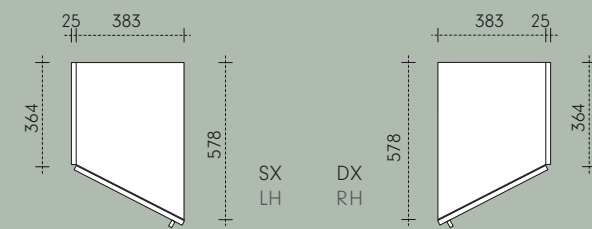

Elemento Terminale Obliquo
Oblique-cut end module