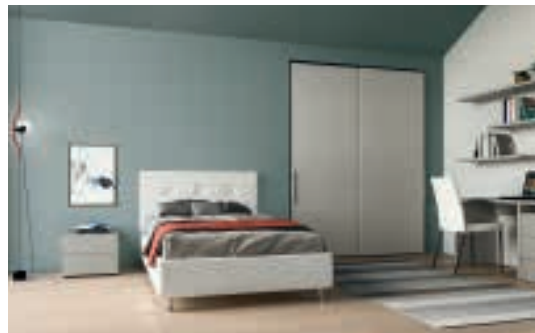

composizione: PTN313
page 78/79