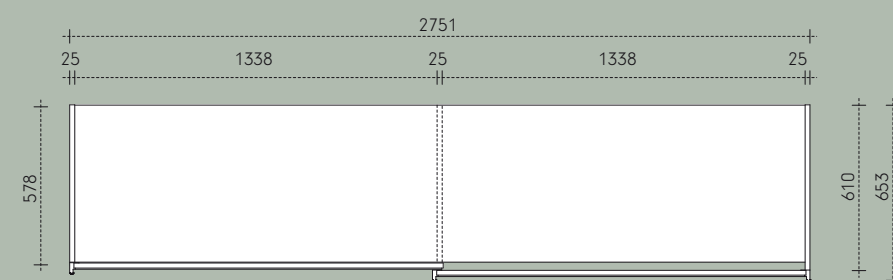

Armadio scorrevole 2 ante da 135
2-doors sliding wardrobe W. 135