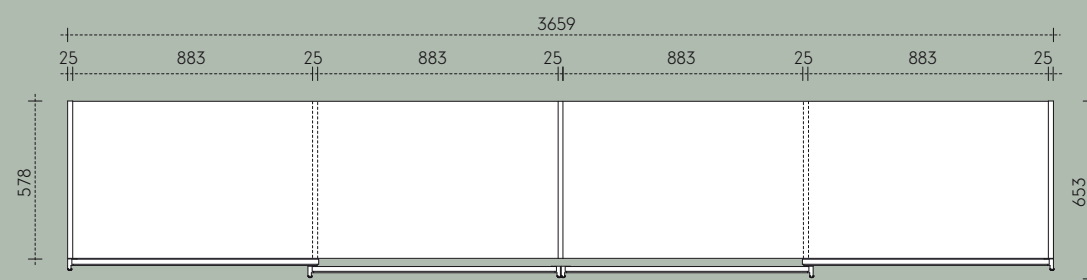

Armadio scorrevole 4 ante da 90
4-doors sliding wardrobe W. 90