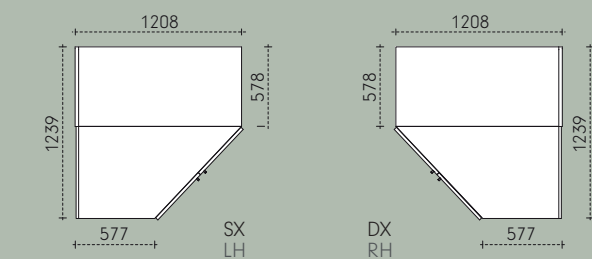

Angolo Spogliatoio
Corner dressing unit module