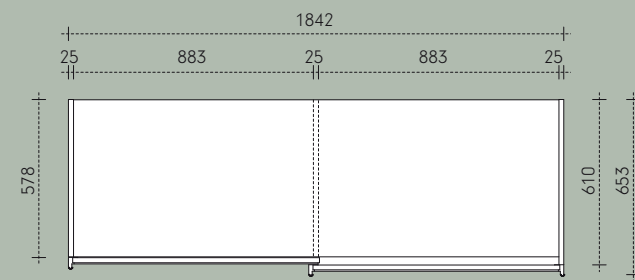

Armadi con apertura scorrevole

Wardrobes with sliding doors

Armadio scorrevole 2 ante da 90
2-doors sliding wardrobe W. 90