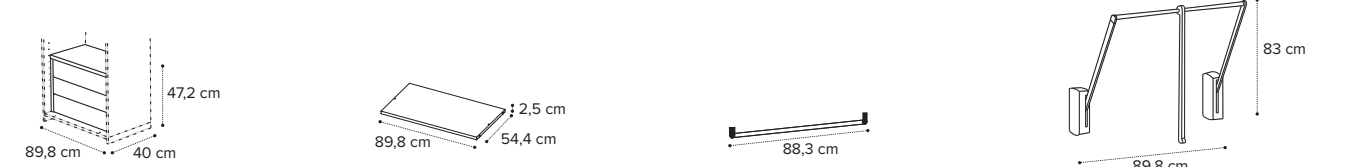

Cassettiera 3 cassetti
3 drawers unit
Кассетница 3 ящика

Ripiano extra modulo 90
Extra shelf for module 90
Доп. полка для модуля 90

Tubo extra modulo 90
Extra coat hanger for module 90
Штанга-вешалка для модуля 90

Servetto armadi battenti
Servetto pull down clothes rack
Штанга-вешалка «лифт» для распашного шкафа

300CAS.01AV	300AR2.02AV	MPXTUB86	000KIT.AR01
0,249 m³ 30,1 kg BOX 1	0,02 m³ 9,70 kg BOX 1	0,001 m³ 0,33 kg BOX 1	0,02 m³ 4,20 kg BOX 2