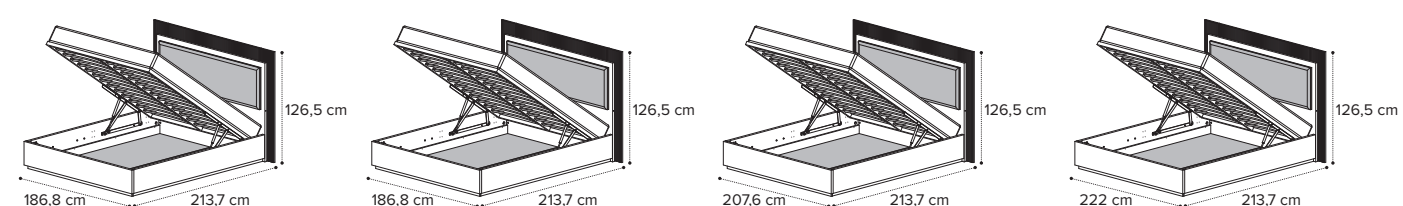

181LET.09MB	181LET.10MB	181LET.11MB	181LET.12MB
0,52 m³ kg BOX 8	0,56 m³ kg BOX 8	0,61 m³ kg BOX 8	0,64 m³ kg BOX 8

STORAGE mattress not included

Letto SOFT QS 154 c/contenitore e rete
Bed SOFT QS 154 w/storage
Кровать SOFT QS с под. мех-мом 154

Letto SOFT 160X200 c/contenitore e rete
Bed SOFT 160X200 w/storage
Кровать SOFT с под. мех-мом 160X200

Letto SOFT 180X200 c/contenitore e rete
Bed SOFT 180X200 w/storage
Кровать SOFT с под. мех-мом 180X200

Letto SOFT KS 195 c/contenitore e rete
Bed SOFT KS 195 w/storage
Кровать SOFT KS с под. мех-мом 195

181LET.13MB	181LET.14MB	181LET.15MB	181LET.16MB
0,58 m³ kg BOX 9	0,62 m³ kg BOX 9	0,68 m³ kg BOX 9	0,72 m³ kg BOX 9