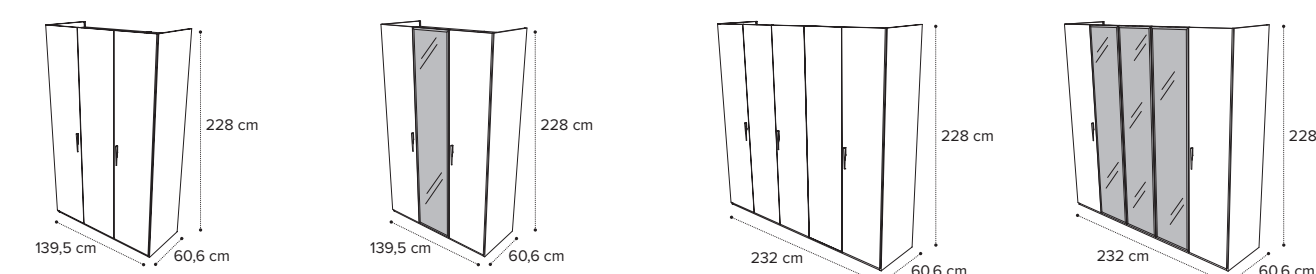

Armadio batt. 3 ante, legno
3 door wardrobe
Шкаф 3-х дв.

Armadio 3 ante, specchio
3 glass doors wardrobe
Шкаф 3-х дв. с зеркалами

Armadio batt. 5 ante, legno
5 door wardrobe
Шкаф 5-х дв.

Armadio 5 ante, specchio
5 glass doors wardrobe
Шкаф 5-х дв. с зеркалами

181AR3.01MB	181AR3.02MB	181AR5.01MB	181AR5.02MB
0,48 m³ kg BOX 14	0,48 m³ kg BOX 14	0,74 m³ kg BOX 20	0,74 m³ kg BOX 20

ACCESSORIES