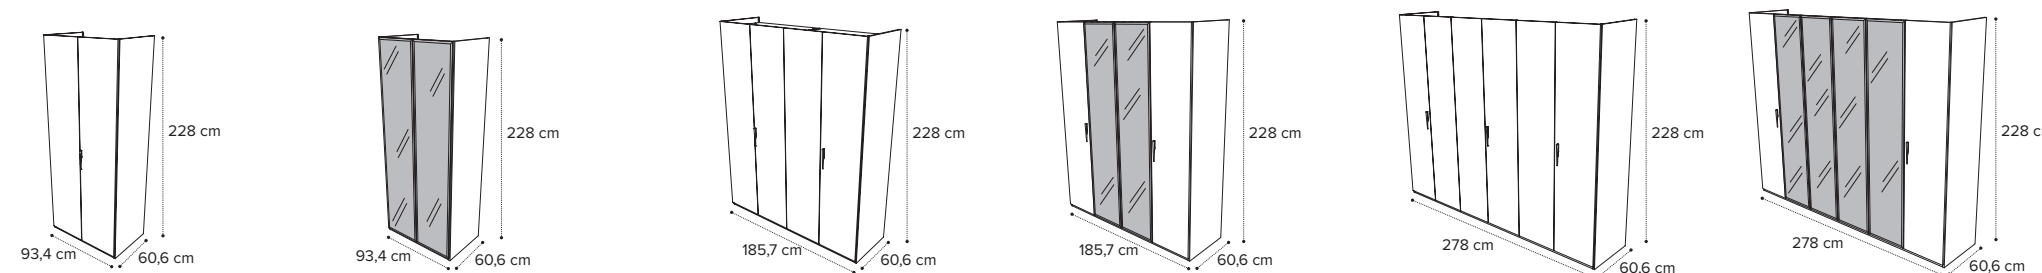

Armadio batt. 2 ante, legno
2 door wardrobe
Шкаф 2-х дв.

Armadio 2 ante, specchio
2 glass doors wardrobe
Шкаф 2-х дв. с зеркалами

Armadio batt. 4 ante, legno
4 door wardrobe
Шкаф 4-х дв.

Armadio 4 ante, specchio
4 glass doors wardrobe
Шкаф 4-х дв. с зеркалами

Armadio batt. 6 ante, legno
6 door wardrobe
Шкаф 6-ти дв.

Armadio 6 ante, specchio
6 glass doors wardrobe
Шкаф 6-ти дв. с зеркалами

181AR2.01MB	181AR2.02MB	181AR4.01MB	181AR4.02MB	181AR6.01MB	181AR6.02MB
0,32 m³ kg BOX 9	0,32 m³ kg BOX 8	0,58 m³ kg BOX 15	0,58 m³ kg BOX 15	0,84 m³ kg BOX 21	0,84 m³ kg BOX 21