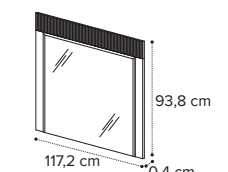

181LET.13MB	181LET.14MB	181LET.15MB	181LET.16MB
0,58 m³ kg BOX 9	0,62 m³ kg BOX 9	0,68 m³ kg BOX 9	0,72 m³ kg BOX 9

Comodino
Night table
Прикроватная тумба

Comò singolo 3 cassetti
Single dresser 3 drawers
Комод 3 ящ.

Comò doppio
Double dresser
Комод 6 ящ.

Settimino
Tallboy
Комод 5 ящ.

181CMN.01MB	181CMS.01MB	181CMD.01MB	181SET.01MB
0,16 m³ kg BOX 1	0,56 m³ kg BOX 1	0,68 m³ kg BOX 1	0,47 m³ kg BOX 1

Specchiera
Mirror
Зеркало