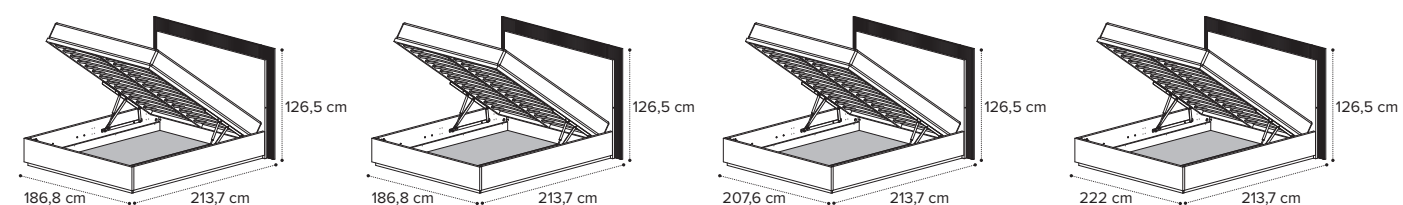

181LET.05MB	181LET.06MB	181LET.07MB	181LET.08MB
0,42 m³ kg BOX 6	0,42 m³ kg BOX 6	0,46 m³ kg BOX 6	0,49 m³ kg BOX 6

STORAGE mattress not included

Letto ONYX QS 154 c/contenitore e rete
Bed ONYX QS 154 w/storage
Кровать ONYX QS с под. мех-мом 154

Letto ONYX 160X200 c/contenitore e rete
Bed ONYX 160X200 w/storage
Кровать ONYX с под. мех-мом 160X200

Letto ONYX 180X200 c/contenitore e rete
Bed ONYX 180X200 w/storage
Кровать ONYX с под. мех-мом 180X200

Letto ONYX KS 195 c/contenitore e rete
Bed ONYX KS 195 w/storage
Кровать ONYX с под. мех-мом KS 195