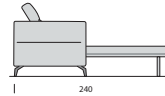

Sistema letto aperto
/ Open bed system