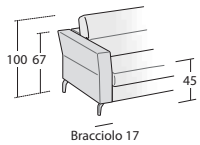

SPACE SPARK