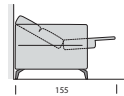

POSSIBILITÀ – POSSIBILITIES

Sistema Runner aperto
/ Open Runner System