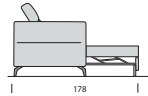

POSSIBILITÀ – POSSIBILITIES

Sistema Runner aperto
/ Open Runner System