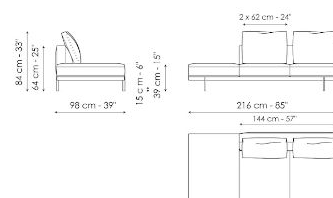

## Center section 216

Width: 216cm  
Depth: 98cm  
Height: 84cm

**Center section 192**

Width: 192cm  
Depth: 98cm  
Height: 84cm

**Center section 144**

Width: 144cm  
Depth: 98cm  
Height: 84cm

**Center section with tray 264**

Width: 264cm  
Depth: 98cm  
Height: 84cm

**Center section with tray 240**

Width: 240cm  
Depth: 98cm  
Height: 84cm

**Center section with tray 192**

Width: 192cm  
Depth: 98cm  
Height: 84cm

**Dormeuse 242**

Width: 242cm  
Depth: 98cm  
Height: 84cm

**Dormeuse 218**

Width: 218cm  
Depth: 98cm  
Height: 84cm

**Dormeuse 170**

Width: 170cm  
Depth: 98cm  
Height: 84cm

**Penisola 216**

Width: 216cm  
Depth: 98cm  
Height: 84cm

**Penisola 192**  
 Width: 192cm  
 Depth: 98cm  
 Height: 84cm

**Penisola 144**  
 Width: 144cm  
 Depth: 98cm  
 Height: 84cm

**Meridiana**  
 Width: 242cm  
 Depth: 98cm  
 Height: 84cm

**Chaise longue**  
 Width: 170cm  
 Depth: 98cm  
 Height: 84cm