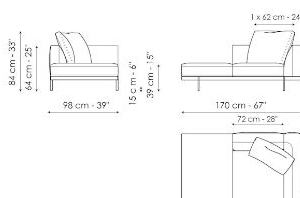

## Center section 216

Width: 216cm  
Depth: 98cm  
Height: 84cm

**Center section 192**

Width: 192cm  
Depth: 98cm  
Height: 84cm

**Center section 144**

Width: 144cm  
Depth: 98cm  
Height: 84cm

**Center section with tray 264**

Width: 264cm  
Depth: 98cm  
Height: 84cm

**Center section with tray 240**

Width: 240cm  
Depth: 98cm  
Height: 84cm

**Center section with tray 192**

Width: 192cm  
Depth: 98cm  
Height: 84cm

**Dormeuse 242**

Width: 242cm  
Depth: 98cm  
Height: 84cm

**Dormeuse 218**

Width: 218cm  
Depth: 98cm  
Height: 84cm

**Dormeuse 170**

Width: 170cm  
Depth: 98cm  
Height: 84cm

**Penisola 216**

Width: 216cm  
Depth: 98cm  
Height: 84cm

**Penisola 192**  
 Width: 192cm  
 Depth: 98cm  
 Height: 84cm

**Penisola 144**  
 Width: 144cm  
 Depth: 98cm  
 Height: 84cm

**Meridiana**  
 Width: 242cm  
 Depth: 98cm  
 Height: 84cm

**Chaise longue**  
 Width: 170cm  
 Depth: 98cm  
 Height: 84cm