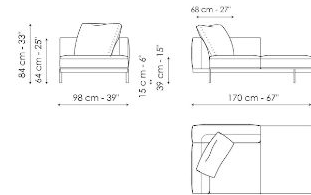

## Center section 216

Width: 216cm  
Depth: 98cm  
Height: 84cm

**Center section 192**

Width: 192cm  
Depth: 98cm  
Height: 84cm

**Center section 144**

Width: 144cm  
Depth: 98cm  
Height: 84cm

**Center section with tray 264**

Width: 264cm  
Depth: 98cm  
Height: 84cm

**Center section with tray 240**

Width: 240cm  
Depth: 98cm  
Height: 84cm

**Center section with tray 192**

Width: 192cm  
Depth: 98cm  
Height: 84cm

**Dormeuse 242**

Width: 242cm  
Depth: 98cm  
Height: 84cm

**Dormeuse 218**

Width: 218cm  
Depth: 98cm  
Height: 84cm

**Dormeuse 170**

Width: 170cm  
Depth: 98cm  
Height: 84cm

**Penisola 216**

Width: 216cm  
Depth: 98cm  
Height: 84cm

**Penisola 192**  
 Width: 192cm  
 Depth: 98cm  
 Height: 84cm

**Penisola 144**  
 Width: 144cm  
 Depth: 98cm  
 Height: 84cm

**Meridiana**  
 Width: 242cm  
 Depth: 98cm  
 Height: 84cm

**Chaise longue**  
 Width: 170cm  
 Depth: 98cm  
 Height: 84cm