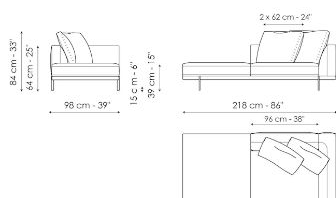

## Center section 216

Width: 216cm  
Depth: 98cm  
Height: 84cm

**Center section 192**

Width: 192cm  
Depth: 98cm  
Height: 84cm

**Center section 144**

Width: 144cm  
Depth: 98cm  
Height: 84cm

**Center section with tray 264**

Width: 264cm  
Depth: 98cm  
Height: 84cm

**Center section with tray 240**

Width: 240cm  
Depth: 98cm  
Height: 84cm

**Center section with tray 192**

Width: 192cm  
Depth: 98cm  
Height: 84cm

**Dormeuse 242**

Width: 242cm  
Depth: 98cm  
Height: 84cm

**Dormeuse 218**

Width: 218cm  
Depth: 98cm  
Height: 84cm

**Dormeuse 170**

Width: 170cm  
Depth: 98cm  
Height: 84cm

**Penisola 216**

Width: 216cm  
Depth: 98cm  
Height: 84cm

**Penisola 192**  
 Width: 192cm  
 Depth: 98cm  
 Height: 84cm

**Penisola 144**  
 Width: 144cm  
 Depth: 98cm  
 Height: 84cm

**Meridiana**  
 Width: 242cm  
 Depth: 98cm  
 Height: 84cm

**Chaise longue**  
 Width: 170cm  
 Depth: 98cm  
 Height: 84cm