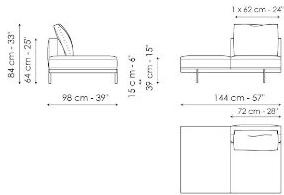

## Center section 216

Width: 216cm  
Depth: 98cm  
Height: 84cm

**Center section 192**

Width: 192cm  
Depth: 98cm  
Height: 84cm

**Center section 144**

Width: 144cm  
Depth: 98cm  
Height: 84cm

**Center section with tray 264**

Width: 264cm  
Depth: 98cm  
Height: 84cm

**Center section with tray 240**

Width: 240cm  
Depth: 98cm  
Height: 84cm

**Center section with tray 192**

Width: 192cm  
Depth: 98cm  
Height: 84cm

**Dormeuse 242**

Width: 242cm  
Depth: 98cm  
Height: 84cm

**Dormeuse 218**

Width: 218cm  
Depth: 98cm  
Height: 84cm

**Dormeuse 170**

Width: 170cm  
Depth: 98cm  
Height: 84cm

**Penisola 216**

Width: 216cm  
Depth: 98cm  
Height: 84cm

**Penisola 192**  
 Width: 192cm  
 Depth: 98cm  
 Height: 84cm

**Penisola 144**  
 Width: 144cm  
 Depth: 98cm  
 Height: 84cm

**Meridiana**  
 Width: 242cm  
 Depth: 98cm  
 Height: 84cm

**Chaise longue**  
 Width: 170cm  
 Depth: 98cm  
 Height: 84cm