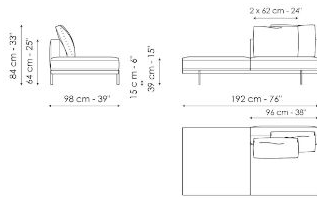

## Center section 216

Width: 216cm  
Depth: 98cm  
Height: 84cm

**Center section 192**

Width: 192cm  
Depth: 98cm  
Height: 84cm

**Center section 144**

Width: 144cm  
Depth: 98cm  
Height: 84cm

**Center section with tray 264**

Width: 264cm  
Depth: 98cm  
Height: 84cm

**Center section with tray 240**

Width: 240cm  
Depth: 98cm  
Height: 84cm

**Center section with tray 192**

Width: 192cm  
Depth: 98cm  
Height: 84cm

**Dormeuse 242**

Width: 242cm  
Depth: 98cm  
Height: 84cm

**Dormeuse 218**

Width: 218cm  
Depth: 98cm  
Height: 84cm

**Dormeuse 170**

Width: 170cm  
Depth: 98cm  
Height: 84cm

**Penisola 216**

Width: 216cm  
Depth: 98cm  
Height: 84cm

**Penisola 192**  
 Width: 192cm  
 Depth: 98cm  
 Height: 84cm

**Penisola 144**  
 Width: 144cm  
 Depth: 98cm  
 Height: 84cm

**Meridiana**  
 Width: 242cm  
 Depth: 98cm  
 Height: 84cm

**Chaise longue**  
 Width: 170cm  
 Depth: 98cm  
 Height: 84cm