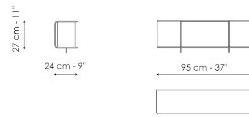

## Center section 216

Width: 216cm  
Depth: 98cm  
Height: 84cm

**Center section 192**

Width: 192cm  
Depth: 98cm  
Height: 84cm

**Center section 144**

Width: 144cm  
Depth: 98cm  
Height: 84cm

**Center section with tray 264**

Width: 242cm  
Depth: 98cm  
Height: 84cm

**Dormeuse 218**

Width: 218cm  
Depth: 98cm  
Height: 84cm

**Dormeuse 170**

Width: 170cm  
Depth: 98cm  
Height: 84cm

**Penisola 216**

Width: 216cm  
Depth: 98cm  
Height: 84cm

**Penisola 192**  
 Width: 192cm  
 Depth: 98cm  
 Height: 84cm

**Penisola 144**  
 Width: 144cm  
 Depth: 98cm  
 Height: 84cm

**Meridiana**  
 Width: 242cm  
 Depth: 98cm  
 Height: 84cm

**Chaise longue**  
 Width: 170cm  
 Depth: 98cm  
 Height: 84cm

**Chaise large**  
 Width: 218cm  
 Depth: 96cm  
 Height: 84cm

**Pouf**  
 Width: 144cm  
 Depth: 72cm  
 Height: 39cm

**Pouf with tray**  
 Width: 144cm  
 Depth: 72cm  
 Height: 39cm

**Magazine holder armrest**