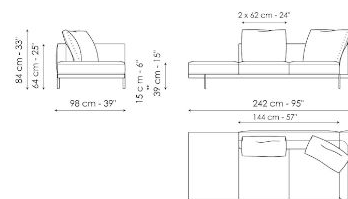

## Center section 216

Width: 216cm  
Depth: 98cm  
Height: 84cm

**Center section 192**

Width: 192cm  
Depth: 98cm  
Height: 84cm

**Center section 144**

Width: 144cm  
Depth: 98cm  
Height: 84cm

**Center section with tray 264**

Width: 264cm  
Depth: 98cm  
Height: 84cm

**Center section with tray 240**

Width: 240cm  
Depth: 98cm  
Height: 84cm

**Center section with tray 192**

Width: 192cm  
Depth: 98cm  
Height: 84cm

**Dormeuse 242**

Width: 242cm  
Depth: 98cm  
Height: 84cm

**Dormeuse 218**

Width: 218cm  
Depth: 98cm  
Height: 84cm

**Dormeuse 170**

Width: 170cm  
Depth: 98cm  
Height: 84cm

**Penisola 216**

Width: 216cm  
Depth: 98cm  
Height: 84cm

**Penisola 192**  
 Width: 192cm  
 Depth: 98cm  
 Height: 84cm

**Penisola 144**  
 Width: 144cm  
 Depth: 98cm  
 Height: 84cm

**Meridiana**  
 Width: 242cm  
 Depth: 98cm  
 Height: 84cm

**Chaise longue**  
 Width: 170cm  
 Depth: 98cm  
 Height: 84cm