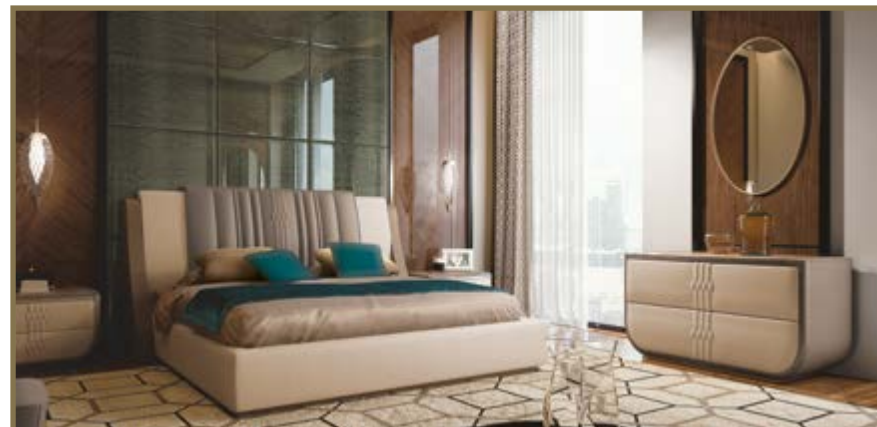

Pag. 115

20416 3-Seater Sofa
cm: W 250 D 95 H 87 SH 43

Pag. 117

20128 2-Drawers Chest of Drawers
cm: W 183 D 57 H 95

Pag. 126

20214 Wardrobe (Victoria handle finishing)
cm: W 293 D 65 H 260

Pag. 128

20217 Double Bed
cm: W 246 D 252 H 126 HS 50