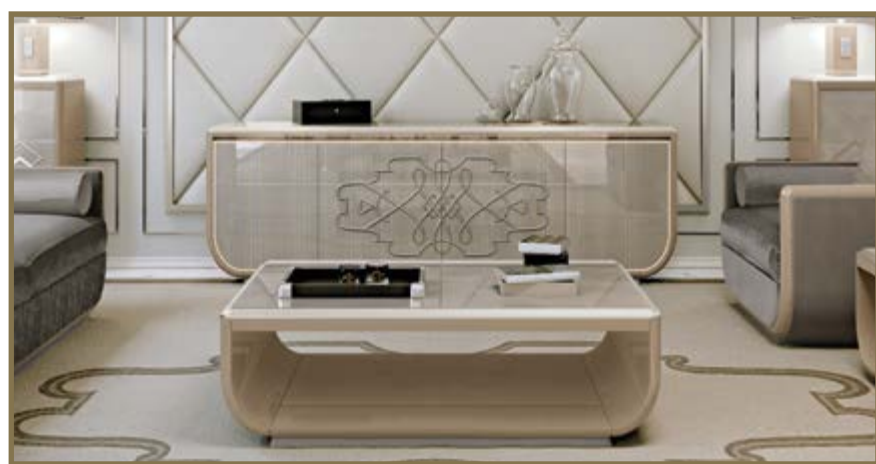

20412 Armchair
cm: W 85 D 84 H 75 HS 46

Pag. 32