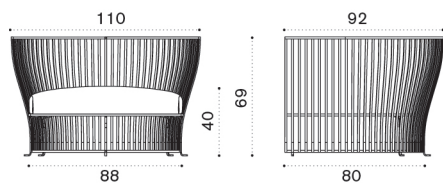

Lounge armchair