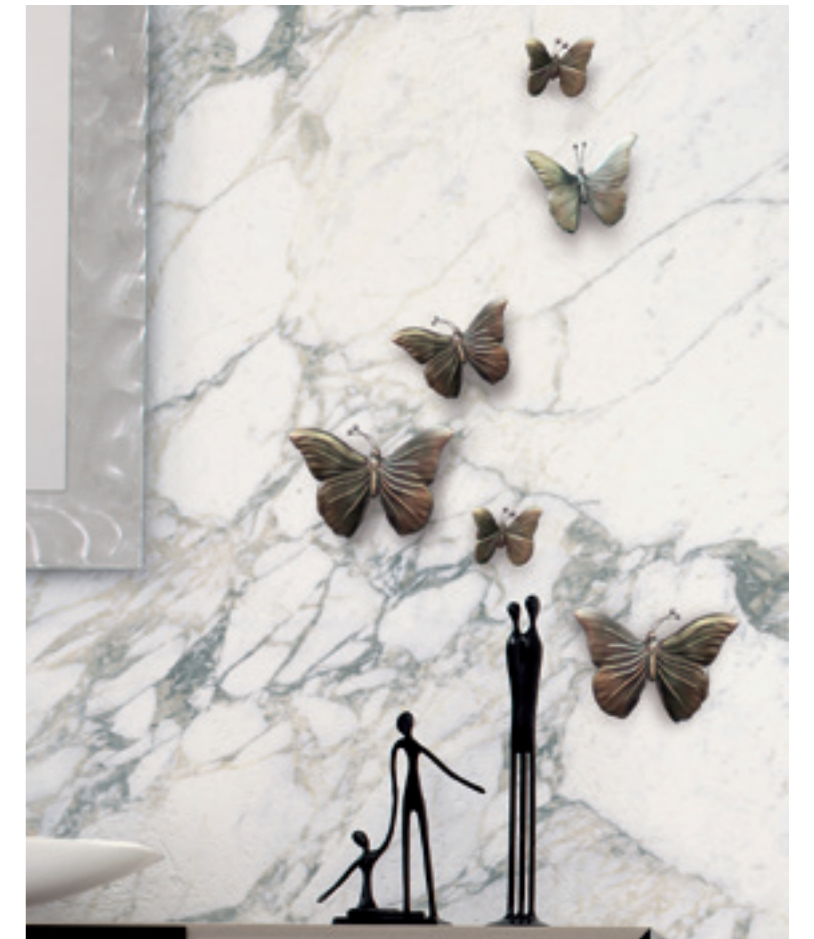

BUTTERFLY

Q334/2X37 H. 10 L. 10 cm.
Q335/2X44 H. 15 L. 15 cm.
Q400/2X48 H. 20 L. 20 cm.
Finitura placcata lucida.
Glazed finish.

Q334/5X28 H. 10 L. 10 cm.
Q335/5X32 H. 15 L. 15 cm.
Q400/5X35 H. 20 L. 20 cm.
Finitura metallica.
Metal finish.

Q334/6X28 H. 10 L. 10 cm.
Q335/6X32 H. 15 L. 15 cm.
Q400/6X35 H. 20 L. 20 cm.
Finitura golden black.
Golden black finish.

Per la scelta della finitura seguire le indicazioni nel codice articolo.
Follow the signs in the product code and choose the right finish.

Colori disponibili. Available colors.

Codice /2X
Code

Lucido / Glazed

Platino Oro Oro rosa
Platinum Gold Pink gold

Codice /5X
Code

Opaco / Matt

Rame Bronzo Metallic Ruggine
Copper Bronze Metallic Rust

Codice /6X
Code

Opaco / Matt

Golden Black

Butterfly piccola
Q334/2X37
Q334/5X28
Q334/6X28
H. 10 L. 10 cm.

Oro rosa
Pink gold

Ruggine
Rust

Golden Black

Butterfly media
Q335/2X44
Q335/5X32
Q335/6X32
H. 15 L. 15 cm.

Oro
Gold

Bronzo
Bronze

Golden Black

Butterfly grande
Q400/2X48
Q400/5X35
Q400/6X35
H. 20 L. 20 cm.

Platino
Platinum

Ruggine
Rust

Golden Black