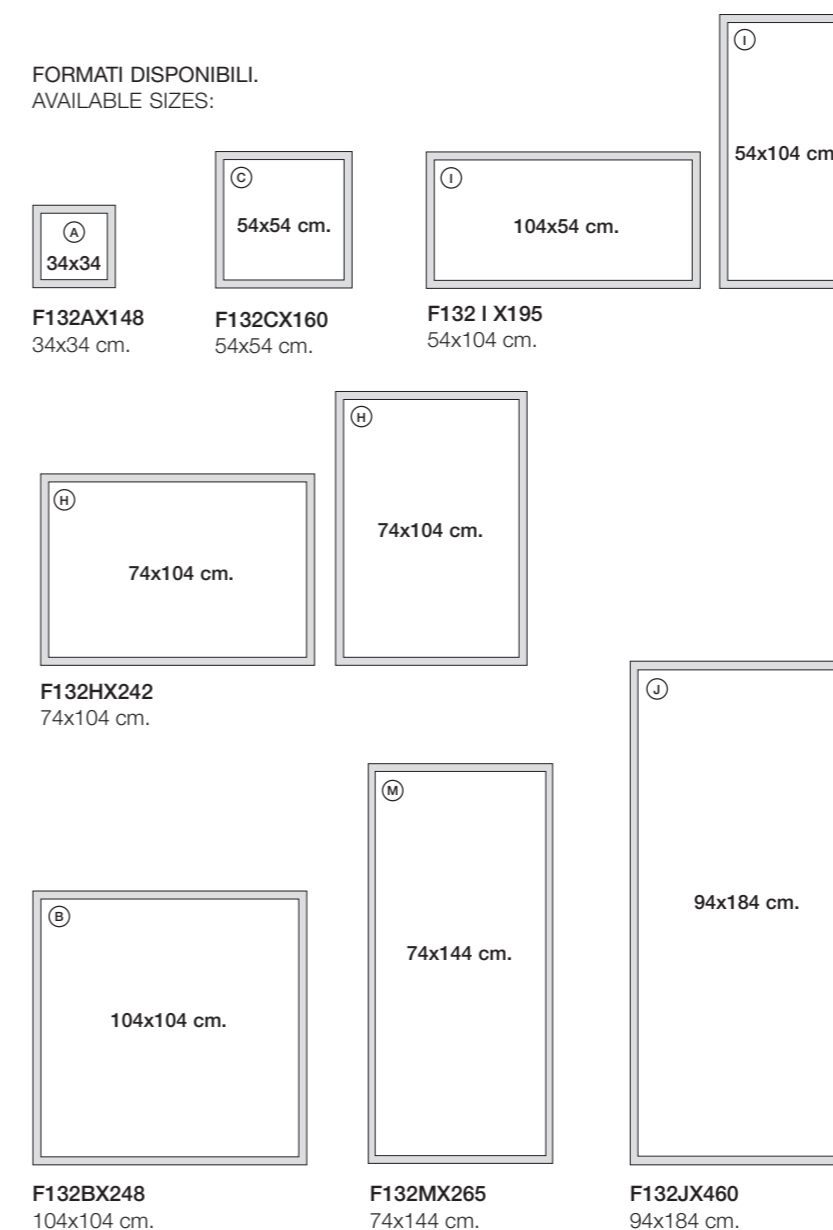

QUADRO MOMA STAMPATO SU PANNELLO E MONTATO SU CORNICE MOMA BIANCA, NERA E GOLDEN BLACK, SPESSORE 6 CM. SI POSSONO ORDINARE TUTTI I SOGGETTI PRESENTI NELLE NOSTRE COLLEZIONI TELE, FACENDO RIFERIMENTO AL CODICE MOMA PER LA MISURA ED INDICANDO IL CODICE DEL SOGGETTO SCELTO.

MOMA DIGITAL PAINTING PRINTED ON A PANEL WITH WHITE, BLACK OR GOLDEN BLACK FRAME, 6 CM THICK. YOU CAN PURCHASE ALL THE SUBJECTS ON OUR COLLECTIONS, REFER TO THE MOMA CODE FOR THE SIZE AND SPECIFY THE SUBJECT NUMBER.

COLORI CORNICE MOMA.
MOMA AVAILABLE COLOURS.

FORMATI DISPONIBILI.
AVAILABLE SIZES: