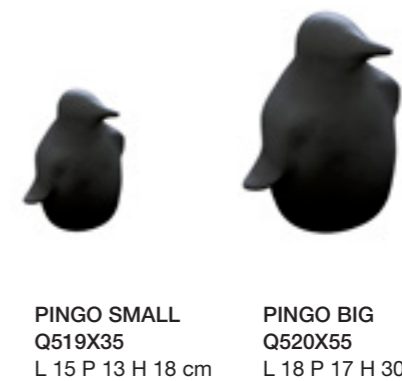

PINGO SMALL
Q519X35
L 15 P 13 H 18 cm

PINGO BIG
Q520X55
L 18 P 17 H 30 cm