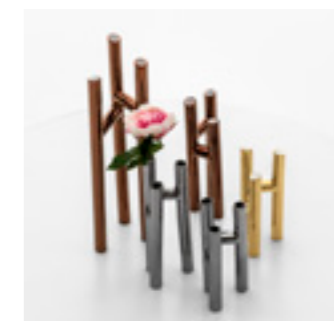

C18X22
Vaso cilindro medio in vetro.
Medium cylindrical glass vase.
H. 36 Ø 20 cm.

Gladiolo. C20X100
Vaso cilindro medio in vetro.
Medium cylindrical glass vase.
H. 120 Ø 25 cm.

SQUARE GLASS

SET 4 PZ. / PCS.

C02X45
Set di 4 vasi in vetro.
Set of 4 glass vases.
14,5x14,5 H. 14 cm.

C03X19
Vaso in vetro.
Glass vase.
8x8 H. 25 cm.

C17X41
Vaso in vetro.
Glass vase.
20x20 H. 50 cm.

SET 6 PZ. / PCS.

C01X42
Set di 6 vasi in vetro.
Set of 6 glass vases.
10x10 H. 10 cm.