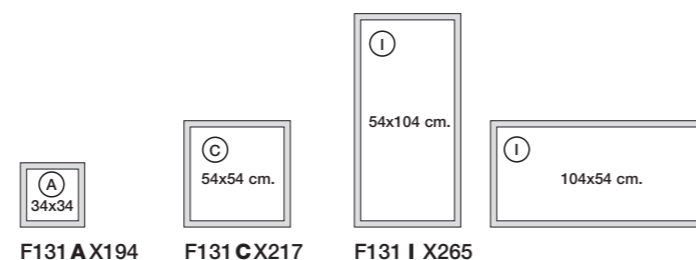

GALLERY

QUADRI ARTISTICI IN STUCCO ESEGUITI MANUALMENTE.
CORNICE MOMA IN LEGNO BIANCA,
NERA O GOLDEN BLACK, SPESSORE 6 CM.
ARTISTIC PICTURES IN STUCCO HAND MADE.
MOMA FRAME IN WHITE, BLACK OR GOLDEN BLACK
COLOR, 6 CM THICK.

FORMATI DISPONIBILI. AVAILABLE SIZES:

- F131 AX194 34x34 cm.
- F131 CX217 54x54 cm.
- F131 IX265 54x104 cm.
- F131 HX288 74x104 cm.
- F131 BX305 104x104 cm.

SCEGLI IL FORMATO DEL QUADRO
E IL COLORE DELLA CORNICE MOMA,
POI SCEGLI IL SOGGETTO CON IL CODICE.

CHOOSE THE SIZE OF THE PAINTING
AND COLOR OF THE MOMA FRAME,
THAN CHOOSE THE SUBJECT WITH THE CODE.