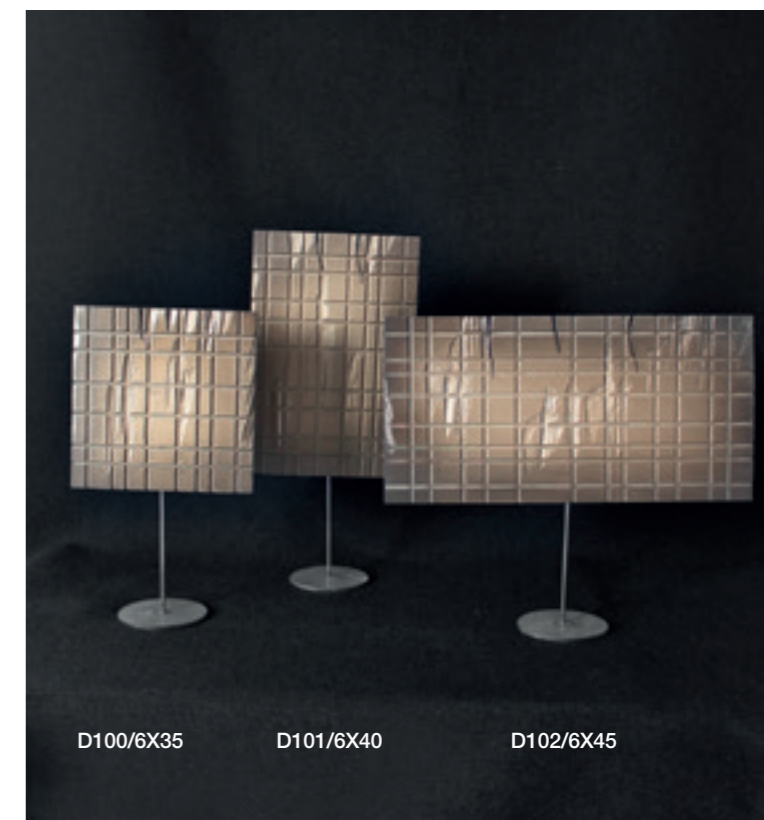

D103/6X30
Golden black

D103/1X30
Nero / Black

D103/6X30 Golden black
D103/1X30 Nero / Black

Scultura verticale in legno verniciato nero o finitura Golden Black.
Vertical wooden sculpture in black or Golden Black finish.
H 26 Ø 7 cm.