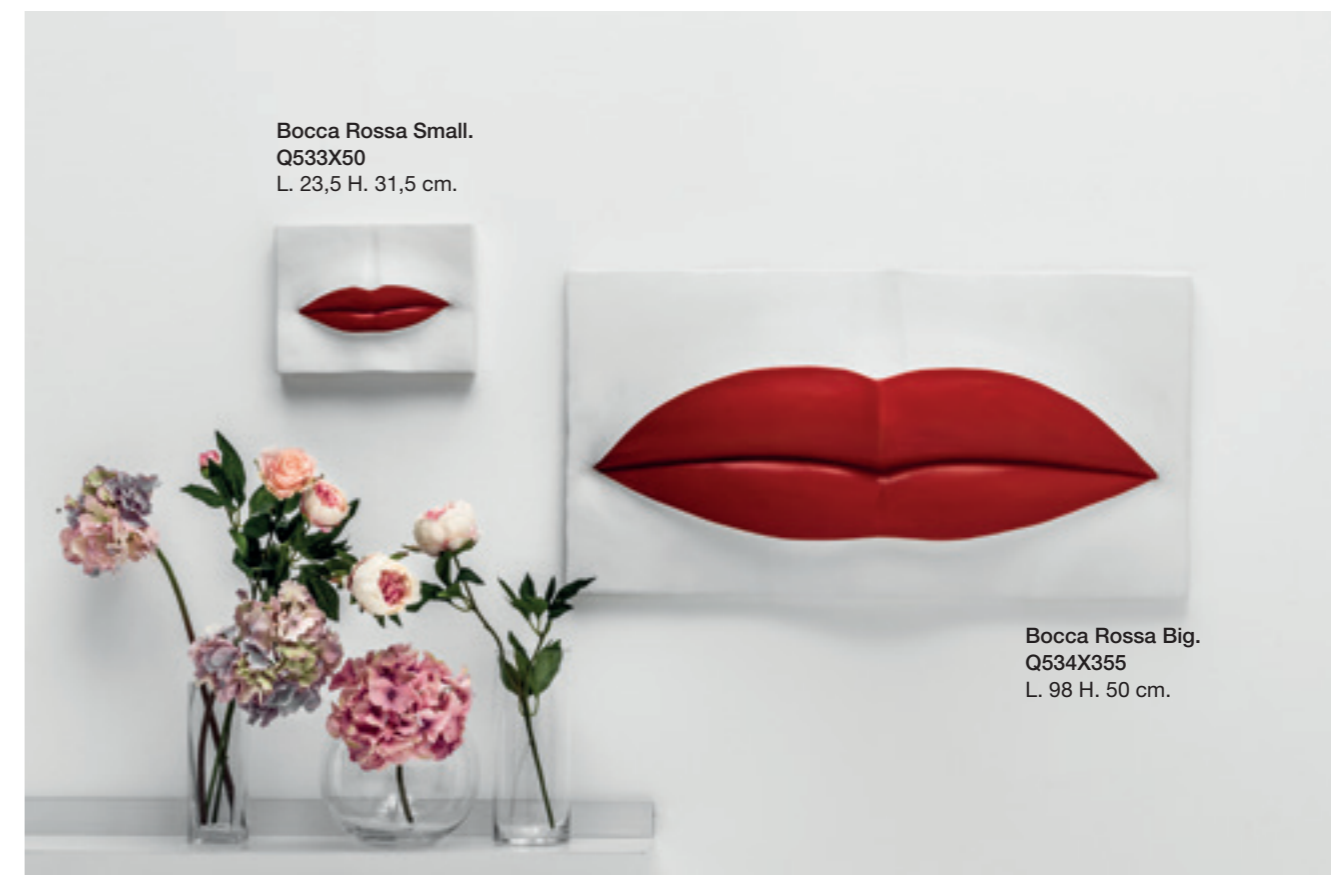

BACIAMI COLLECTION

BASSORILIEVO IN CERAMICA.
BAS-RELIEF CERAMIC.

FRIDA COLLECTION PAG. 214

Bocca d'Oro Small.
Q533/2X62
L. 23,5 H. 31,5 cm.

Bocca d'Oro Big.
Q534/2X355
L. 98 H. 50 cm.

Bocca Rossa Small.
Q533X50
L. 23,5 H. 31,5 cm.

Bocca Rossa Big.
Q534X355
L. 98 H. 50 cm.

Baciami Collection - Bocca Small.

Bocca Bianca Small.
Q533X50
L. 23,5 H. 31,5 cm.

Bocca Rossa Small.
Q533X50
L. 23,5 H. 31,5 cm.

Bocca d'Oro Small.
Q533/2X62
L. 23,5 H. 31,5 cm.