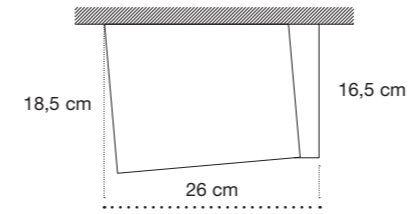

Bocca Bianca Small.
Q533X50
L. 23,5 H. 31,5 cm.

Colori disponibili. Available colors.

Laccato Codice X

Bianco opaco
Matt white

MENSOLA LIBRO

Vista frontale / Front view

Vista dall'alto / View from above

Viste laterali / Side views