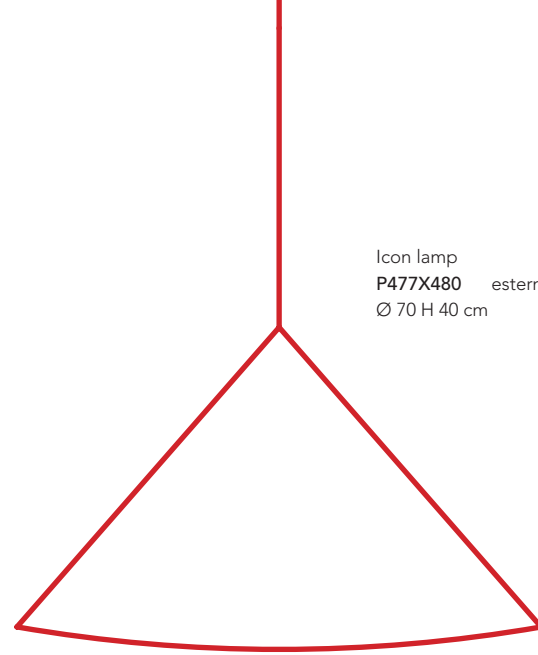

ICON Lamp

Icon lamp
P477X480 esterno bianco/interno foglia oro _ white outside/gold leaf inside
Ø 70 H 40 cm