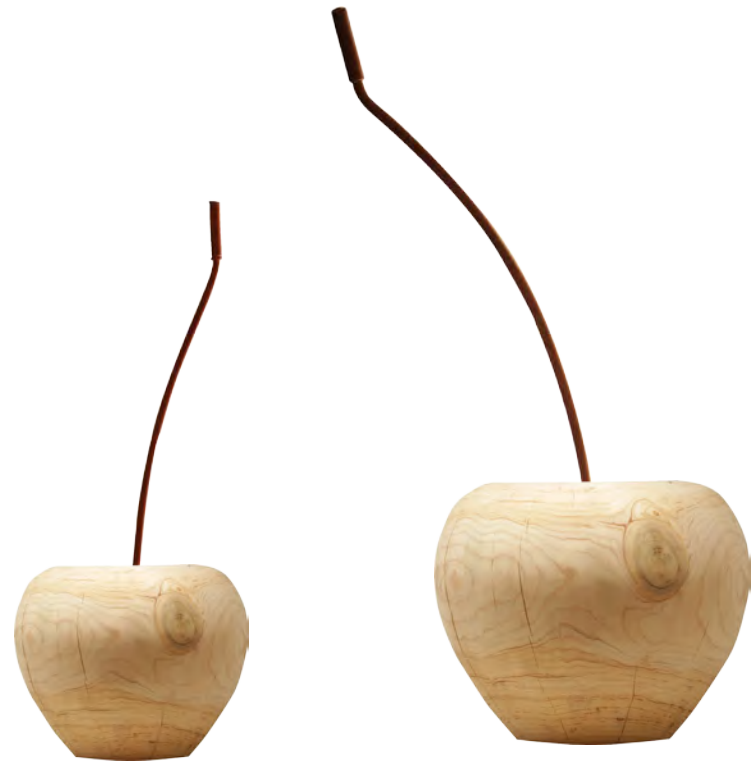

Cherry Floor Wood small
Q280/WX450
Ø 26 H 85 cm

Cherry Floor Wood big
Q243/WX650
Ø 43 H 113 cm