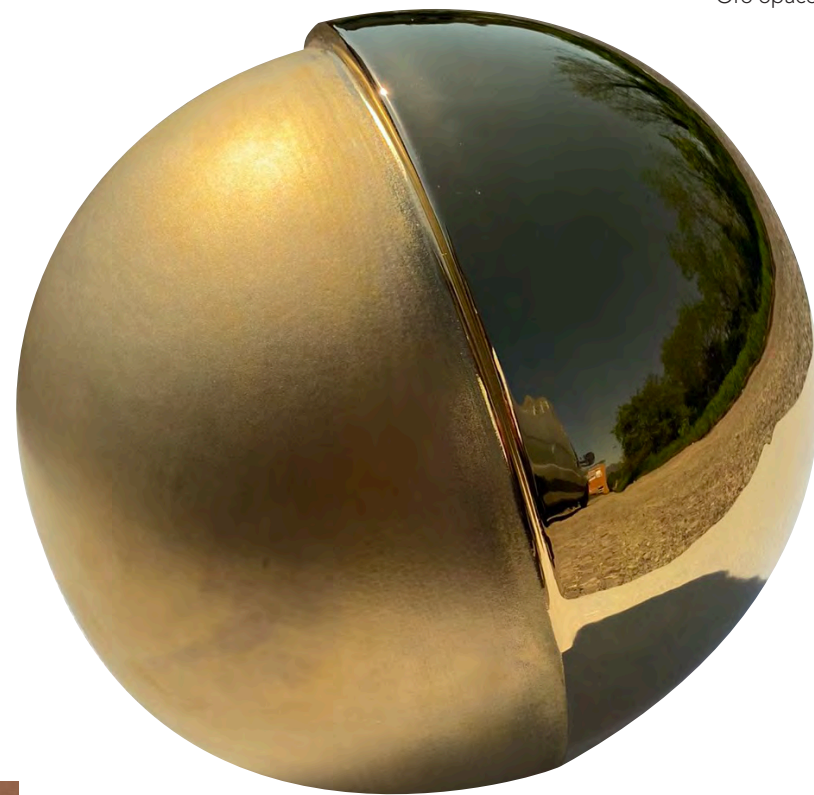

Oro lucido
Oro opaco

Half Big
Q559/2X175
Ø 18 cm

Oro Rosa lucido
Oro Rosa opaco