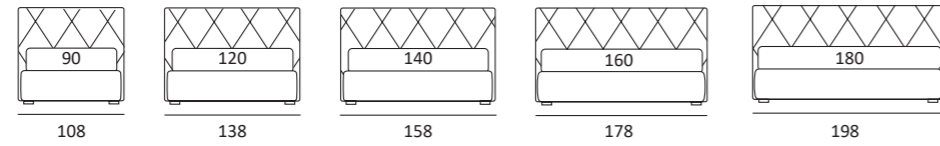

KILT

DI SERIE:
Piede in legno **Cubic** h cm 6, colore wengè

OPTIONAL:
Piede in legno **Cubic** h cm 6-10, colori grigio, wengè
Piede in legno **Classic** h cm 10, colori bianco, naturale, wengè
Ruote **Carry**

AS STANDARD:
Cubic wooden foot H 6 cm, colour: wenge

OPTIONALS:
Cubic wooden foot H 6-10 cm, colours: grey, wenge
Classic wooden foot H 10 cm, colours: white, natural, wenge
Carry wheels

KILT COMPATTO

DI SERIE:
Piede in legno **Log** h cm 14, colore wengè

Piede **HOP**
H cm 14-18-24, finitura manganese
H 14-18-24 cm, manganese finish

RUOTA WHEEL

Ruota **CARRY**
H cm 8
H 8 cm