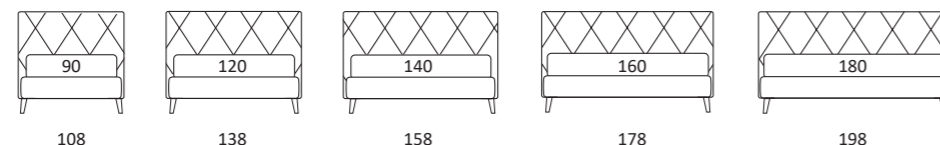

KILT LIFT

DI SERIE:
Piede in legno **Log** h cm 18, colore wengè

OPTIONAL:
Piede in legno **Log** e **Classic** h cm 18, colori bianco, naturale, wengè
Piede in metallo **Bill** h cm 18, finitura marrone moka
Piede in metallo **Glam, Peak** e **Wily** h cm 18, finitura cromo, colori polvere, seta
Piede in metallo **Hop** h cm 18, finitura manganese

AS STANDARD:
Log wooden foot H 18 cm, colour: wenge

OPTIONALS:
Log and **Classic** wooden foot H 18 cm, colours: white, natural, wenge
Bill metal foot H 18 cm, brown mocha finish
Glam, Peak and **Wily** metal foot H 18 cm, chrome finish, colours: powder, silk
Hop metal foot H 18 cm, manganese finish

Tipologie piedi e ruote / Feet and Wheels

PIEDI IN LEGNO WOOD FEET

PIEDI IN METALLO METAL FEET

RUOTA WHEEL