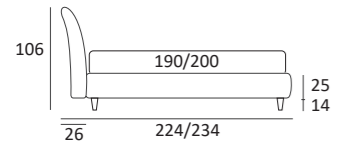

KILT COMPATTO