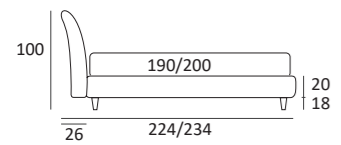

KILT

DI SERIE:
Piede in legno **Cubic** h cm 6, colore wengè

OPTIONAL:
Piede in legno **Cubic** h cm 6-10, colori grigio, wengè
Piede in legno **Classic** h cm 10, colori bianco, naturale, wengè
Ruote **Carry**

AS STANDARD:
Cubic wooden foot H 6 cm, colour: wenge

OPTIONALS:
Cubic wooden foot H 6-10 cm, colours: grey, wenge
Classic wooden foot H 10 cm, colours: white, natural, wenge
Carry wheels

KILT COMPATTO

DI SERIE:
Piede in legno **Log** h cm 14, colore wengè

OPTIONAL:
Piede in legno **Log** e **Classic** h cm 14, colori bianco, naturale, wengè
Piede in metallo **Bill** h cm 14, finitura marrone moka
Piede in metallo **Glam, Peak** e **Wily** h cm 14, finitura cromo, colori polvere, seta
Piede in metallo **Hop** h cm 14, finitura manganese

AS STANDARD:
Log wooden foot H 14 cm, colour: wenge

OPTIONALS:
Log and **Classic** wooden foot H 14 cm, colours: white, natural, wenge
Bill metal foot H 14 cm, brown mocha finish
Glam, Peak and **Wily** metal foot H 14 cm, chrome finish, colours: powder, silk
Hop metal foot H 14 cm, manganese finish

KILT LIFT

DI SERIE:
Piede in legno **Log** h cm 18, colore wengè

OPTIONAL:
Piede in legno **Log** e **Classic** h cm 18, colori bianco, naturale, wengè
Piede in metallo **Bill** h cm 18, finitura marrone moka
Piede in metallo **Glam, Peak** e **Wily** h cm 18, finitura cromo, colori polvere, seta
Piede in metallo **Hop** h cm 18, finitura manganese

AS STANDARD:
Log wooden foot H 18 cm, colour: wenge

OPTIONALS:
Log and **Classic** wooden foot H 18 cm, colours: white, natural, wenge
Bill metal foot H 18 cm, brown mocha finish
Glam, Peak and **Wily** metal foot H 18 cm, chrome finish, colours: powder, silk
Hop metal foot H 18 cm, manganese finish

Tipologie piedi e ruote / Feet and Wheels

PIEDI IN LEGNO WOOD FEET

PIEDI IN METALLO METAL FEET

RUOTA WHEEL