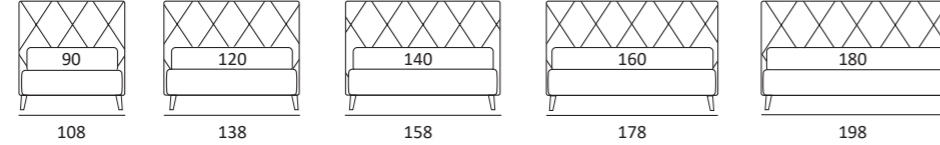

KILT

DI SERIE:
Piede in legno **Cubic** h cm 6, colore wengè

OPTIONAL:
Piede in legno **Cubic** h cm 6-10, colori grigio, wengè
Piede in legno **Classic** h cm 10, colori bianco, naturale, wengè
Ruote **Carry**

AS STANDARD:
Cubic wooden foot H 6 cm, colour: wenge

OPTIONALS:
Cubic wooden foot H 6-10 cm, colours: grey, wenge
Classic wooden foot H 10 cm, colours: white, natural, wenge
Carry wheels

KILT COMPATTO

DI SERIE:
Piede in legno **Log** h cm 14, colore wengè