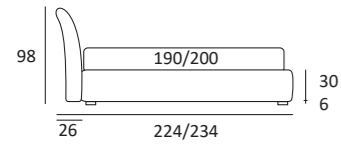

KILT

DI SERIE:
Piede in legno **Cubic** h cm 6, colore wengè

OPTIONAL:
Piede in legno **Cubic** h cm 6-10, colori grigio, wengè
Piede in legno **Classic** h cm 10, colori bianco, naturale, wengè
Ruote **Carry**

Piede **HOP**
H cm 14-18-24, finitura manganese
H 14-18-24 cm, manganese finish

RUOTA WHEEL

Ruota **CARRY**
H cm 8
H 8 cm