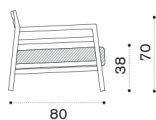

→ 48 | 1 box 185X87X92H 70.5 Kg