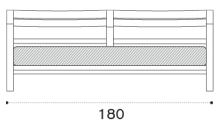

→ 48 | 1 box 185X87X92H 70.5 Kg