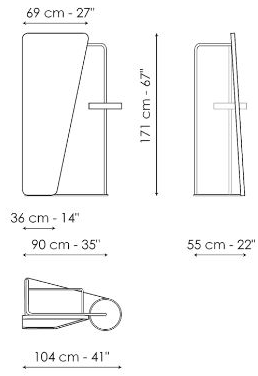

## **Camillo**

Width: 104cm

Depth: 55cm

Height: 171cm