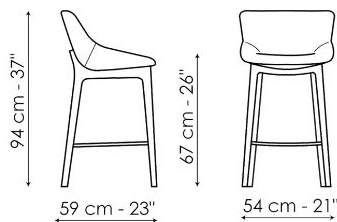

## Artika too - swivel base

Width: 54cm

Depth: 56cm

Height: 84/104cm

## Artika too H 67

Width: 54cm

Depth: 56cm

Height: 94cm

## Artika too H 77

Width: 54cm

Depth: 56cm

Height: 104cm

## Artika Wood too H 67

Width: 54cm

Depth: 59cm

Height: 94cm