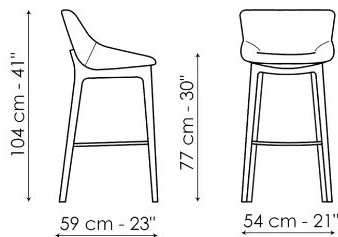

## Artika too - swivel base

Width: 54cm

Depth: 56cm

Height: 84/104cm

## Artika too H 67

Width: 54cm

Depth: 56cm

Height: 94cm

## Artika too H 77

Width: 54cm

Depth: 56cm

Height: 104cm

## Artika Wood too H 67

Width: 54cm

Depth: 59cm

Height: 94cm