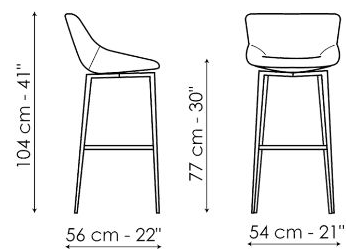

## Artika too - swivel base

Width: 54cm

Depth: 56cm

Height: 84/104cm

## Artika too H 67

Width: 54cm

Depth: 56cm

Height: 94cm

## Artika too H 77

Width: 54cm

Depth: 56cm

Height: 104cm

## Artika Wood too H 67

Width: 54cm

Depth: 59cm

Height: 94cm