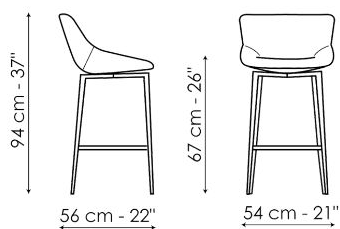

## Artika too - swivel base

Width: 54cm

Depth: 56cm

Height: 84/104cm

## Artika too H 67

Width: 54cm

Depth: 56cm

Height: 94cm

## Artika too H 77

Width: 54cm

Depth: 56cm

Height: 104cm

## Artika Wood too H 67

Width: 54cm

Depth: 59cm

Height: 94cm