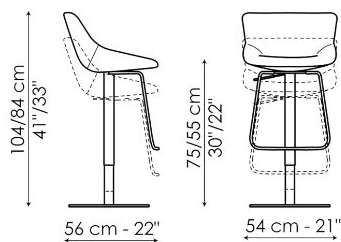

## Artika too - swivel base

Width: 54cm

Depth: 56cm

Height: 84/104cm

## Artika too H 67

Width: 54cm

Depth: 56cm

Height: 94cm

## Artika too H 77

Width: 54cm

Depth: 56cm

Height: 104cm

## Artika Wood too H 67

Width: 54cm

Depth: 59cm

Height: 94cm