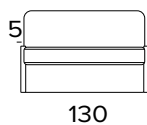

**LA SOLUZIONE IDEALE PER CREARE  
LA TUA COMPOSIZIONE**

THE IDEAL SOLUTION TO CREATE  
YOUR COMPOSITION

**ELEMENTO UN POSTO FISSO**  
1 FIXED SEATER ELEMENT

**POLTRONA LETTO (MAT. 70 CM)**  
BED ARMCHAIR (MAT. 70 CM)

MATERASSO / MATTRESS  
CM 70x197 / H 13

**DIVANO FISSO 2 POSTI MINI**  
2 MINI SEATER FIXED SOFA

**DIVANO LETTO 2 POSTI MINI**  
2 MINI SEATER SOFA BED

MATERASSO / MATTRESS  
CM 100x197 / H 13