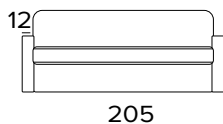

**DIVANO FISSO 3 POSTI**  
3 SEATER FIXED SOFA

**DIVANO LETTO 3 POSTI**  
3 SEATER SOFA BED

MATERASSO / MATTRESS  
CM 140x197 / H 13

**DIVANO FISSO MAXI**  
MAXI SEATER FIXED SOFA

**DIVANO LETTO MAXI**  
MAXI SEATER SOFA BED