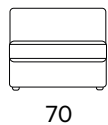

**LA SOLUZIONE IDEALE PER CREARE  
LA TUA COMPOSIZIONE**

THE IDEAL SOLUTION TO CREATE  
YOUR COMPOSITION

**ELEMENTO UN POSTO FISSO**  
1 FIXED SEATER ELEMENT

**POLTRONA LETTO (MAT. 70 CM)**  
BED ARMCHAIR (MAT. 70 CM)