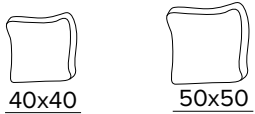

CON FASCIA / WITH FLANGE EDGE