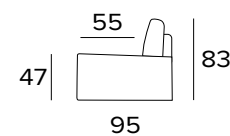

ELEMENTO UN POSTO FISSO
1 FIXED SEATER ELEMENT

DIVANO FISSO 2 POSTI MINI
2 MINI SEATER FIXED SOFA

DIVANO LETTO 2 POSTI MINI
2 MINI SEATER SOFA BED

MATERASSO / MATTRESS
CM 100x197 / H 13

DIVANO FISSO 2 POSTI
2 SEATER FIXED SOFA