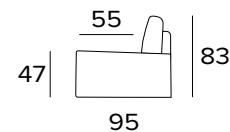

DIVANO FISSO 2 POSTI MINI
2 MINI SEATER FIXED SOFA