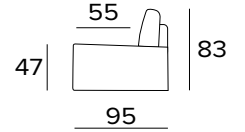

### DIVANO LETTO 3 POSTI 3 SEATER SOFA BED

MATERASSO / MATTRESS  
CM 140x197 / H 13

**DIVANO FISSO MAXI**  
MAXI SEATER FIXED SOFA

**DIVANO LETTO MAXI**  
MAXI SEATER SOFA BED

MATERASSO / MATTRESS  
CM 160x197 / H 13