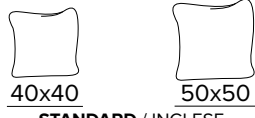

OPZIONE CUSCINO DECÒ
DECÒ PILLOW OPTION

STANDARD / INGLESE