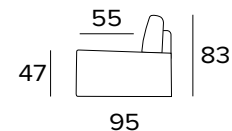

**DIVANO FISSO 3 POSTI**  
3 SEATER FIXED SOFA

**DIVANO LETTO 3 POSTI**  
3 SEATER SOFA BED

MATERASSO / MATTRESS  
CM 140x197 / H 13

**DIVANO FISSO MAXI**  
MAXI SEATER FIXED SOFA

**DIVANO LETTO MAXI**  
MAXI SEATER SOFA BED