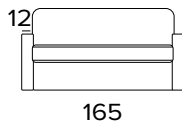

**DIVANO LETTO 2 POSTI MINI**  
2 MINI SEATER SOFA BED

MATERASSO / MATTRESS  
CM 100x197 / H 13

**DIVANO FISSO 2 POSTI**  
2 SEATER FIXED SOFA

**DIVANO LETTO 2 POSTI**  
2 SEATER SOFA BED

MATERASSO / MATTRESS  
CM 120x197 / H 13