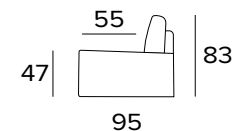

ELEMENTO UN POSTO FISSO
1 FIXED SEATER ELEMENT

POLTRONA LETTO (MAT. 70 CM)
BED ARMCHAIR (MAT. 70 CM)

MATERASSO / MATTRESS
CM 70x197 / H 13

DIVANO FISSO 2 POSTI MINI
2 MINI SEATER FIXED SOFA

DIVANO LETTO 2 POSTI MINI
2 MINI SEATER SOFA BED

MATERASSO / MATTRESS
CM 100x197 / H 13