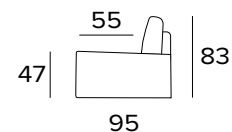

DIVANO FISSO 3 POSTI
3 SEATER FIXED SOFA