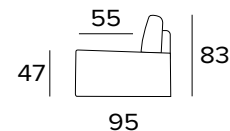

DIVANO FISSO 2 POSTI
2 SEATER FIXED SOFA