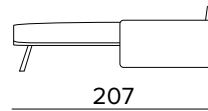

### DIVANO LETTO 3 POSTI 3 SEATER SOFA BED

MATERASSO / MATTRESS  
CM 140x197 / H 13

**DIVANO FISSO MAXI**  
MAXI SEATER FIXED SOFA

**DIVANO LETTO MAXI**  
MAXI SEATER SOFA BED

MATERASSO / MATTRESS  
CM 160x197 / H 13