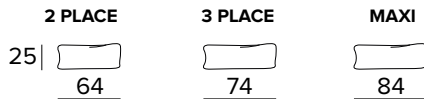

OPZIONE 2 CUSCINI POGGIARENI (MOD. YOUNG)
OPTIONAL 2 LOIN REST CUSHIONS (MOD. YOUNG)