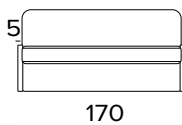

DIVANO FISSO 3 POSTI 3 SEATER FIXED SOFA