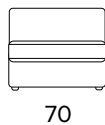

ELEMENTO UN POSTO FISSO
1 FIXED SEATER ELEMENT