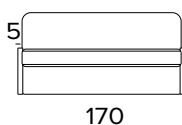

DIVANO LETTO 3 POSTI 3 SEATER SOFA BED

MATERASSO / MATTRESS
CM 140x197 / H 13