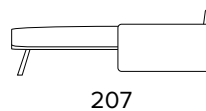

DIVANO LETTO 2 POSTI 2 SEATER SOFA BED

MATERASSO / MATTRESS
CM 120x197 / H 13