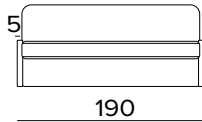

### DIVANO LETTO 3 POSTI 3 SEATER SOFA BED

MATERASSO / MATTRESS  
CM 140x197 / H 13

**DIVANO FISSO MAXI**  
MAXI SEATER FIXED SOFA

**DIVANO LETTO MAXI**  
MAXI SEATER SOFA BED

MATERASSO / MATTRESS  
CM 160x197 / H 13