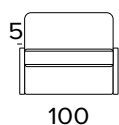

**LA SOLUZIONE IDEALE PER CREARE  
LA TUA COMPOSIZIONE**

THE IDEAL SOLUTION TO CREATE  
YOUR COMPOSITION

**ELEMENTO UN POSTO FISSO**  
1 FIXED SEATER ELEMENT

**POLTRONA LETTO (MAT. 70 CM)**  
BED ARMCHAIR (MAT. 70 CM)

MATERASSO / MATTRESS  
CM 70x197 / H 13

**DIVANO FISSO 2 POSTI MINI**  
2 MINI SEATER FIXED SOFA

**DIVANO LETTO 2 POSTI MINI**  
2 MINI SEATER SOFA BED

MATERASSO / MATTRESS  
CM 100x197 / H 13