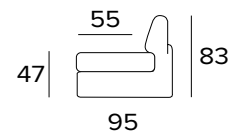

ELEMENTO UN POSTO FISSO
1 FIXED SEATER ELEMENT