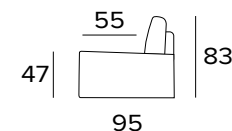

MATERASSO / MATTRESS  
CM 70x197 / H 13

**DIVANO FISSO 2 POSTI MINI**  
2 MINI SEATER FIXED SOFA

**DIVANO LETTO 2 POSTI MINI**  
2 MINI SEATER SOFA BED

MATERASSO / MATTRESS  
CM 100x197 / H 13