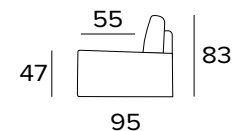

YOUNG TOP 5000

DIVANO FISSO 2 POSTI 2 SEATER FIXED SOFA

DIVANO LETTO 2 POSTI 2 SEATER SOFA BED

MATERASSO / MATTRESS
CM 120x197 / H 13

DIVANO FISSO 3 POSTI 3 SEATER FIXED SOFA

DIVANO LETTO 3 POSTI 3 SEATER SOFA BED

MATERASSO / MATTRESS
CM 140x197 / H 13