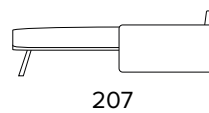

**DIVANO LETTO 2 POSTI MINI**  
2 MINI SEATER SOFA BED

MATERASSO / MATTRESS  
CM 100x197 / H 13

**DIVANO FISSO 2 POSTI**  
2 SEATER FIXED SOFA

**DIVANO LETTO 2 POSTI**  
2 SEATER SOFA BED

MATERASSO / MATTRESS  
CM 120x197 / H 13