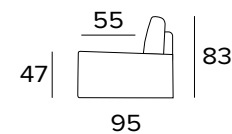

DIVANO FISSO 2 POSTI MINI
2 MINI SEATER FIXED SOFA