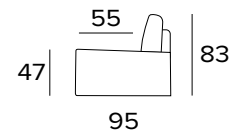

DIVANO LETTO 2 POSTI
2 SEATER SOFA BED

DIVANO FISSO 3 POSTI
3 SEATER FIXED SOFA

DIVANO LETTO 3 POSTI
3 SEATER SOFA BED

DIVANO FISSO MAXI
MAXI SEATER FIXED SOFA