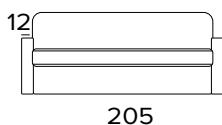

**DIVANO FISSO 3 POSTI**  
3 SEATER FIXED SOFA

**DIVANO LETTO 3 POSTI**  
3 SEATER SOFA BED

MATERASSO / MATTRESS  
CM 140x197 / H 13

**DIVANO FISSO MAXI**  
MAXI SEATER FIXED SOFA

**DIVANO LETTO MAXI**  
MAXI SEATER SOFA BED