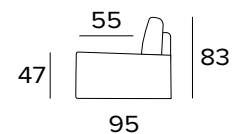

**DIVANO LETTO 2 POSTI MINI**  
2 MINI SEATER SOFA BED

MATERASSO / MATTRESS  
CM 100x197 / H 13

**DIVANO FISSO 2 POSTI**  
2 SEATER FIXED SOFA

**DIVANO LETTO 2 POSTI**  
2 SEATER SOFA BED

MATERASSO / MATTRESS  
CM 120x197 / H 13