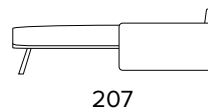

**DIVANO FISSO 3 POSTI**  
3 SEATER FIXED SOFA

**DIVANO LETTO 3 POSTI**  
3 SEATER SOFA BED

MATERASSO / MATTRESS  
CM 140x197 / H 13

**DIVANO FISSO MAXI**  
MAXI SEATER FIXED SOFA

**DIVANO LETTO MAXI**  
MAXI SEATER SOFA BED