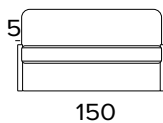

YOUNG TOP 5000

DIVANO FISSO 2 POSTI 2 SEATER FIXED SOFA