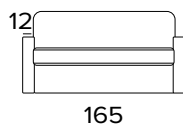

**DIVANO LETTO 2 POSTI MINI**  
2 MINI SEATER SOFA BED

MATERASSO / MATTRESS  
CM 100x197 / H 13

**DIVANO FISSO 2 POSTI**  
2 SEATER FIXED SOFA

**DIVANO LETTO 2 POSTI**  
2 SEATER SOFA BED

MATERASSO / MATTRESS  
CM 120x197 / H 13