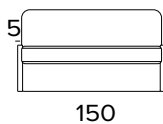

DIVANO LETTO 2 POSTI 2 SEATER SOFA BED

MATERASSO / MATTRESS
CM 120x197 / H 13