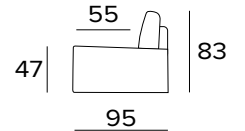

### DIVANO LETTO 3 POSTI 3 SEATER SOFA BED

MATERASSO / MATTRESS  
CM 140x197 / H 13

**DIVANO FISSO MAXI**  
MAXI SEATER FIXED SOFA

**DIVANO LETTO MAXI**  
MAXI SEATER SOFA BED

MATERASSO / MATTRESS  
CM 160x197 / H 13