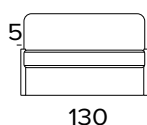

**LA SOLUZIONE IDEALE PER CREARE  
LA TUA COMPOSIZIONE**

THE IDEAL SOLUTION TO CREATE  
YOUR COMPOSITION

**ELEMENTO UN POSTO FISSO**  
1 FIXED SEATER ELEMENT

**POLTRONA LETTO (MAT. 70 CM)**  
BED ARMCHAIR (MAT. 70 CM)

MATERASSO / MATTRESS  
CM 70x197 / H 13

**DIVANO FISSO 2 POSTI MINI**  
2 MINI SEATER FIXED SOFA

**DIVANO LETTO 2 POSTI MINI**  
2 MINI SEATER SOFA BED

MATERASSO / MATTRESS  
CM 100x197 / H 13