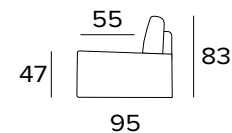

DIVANO LETTO MAXI
MAXI SEATER SOFA BED

POUF FISSO
FIXED FOOTSTOOL

OPZIONE SCHIENALE REMOVIBILE PER POUF
OPTIONAL REMOVABLE BACKSEATER
FOR FOOTSTOOL

OPZIONE CUSCINO DECÒ
DECÒ PILLOW OPTION

40x40

50x50

STANDARD / INGLESE

40x40

50x50

CON BORDINO / WITH WELTED EDGE

40x40

50x50

CON FASCIA / WITH FLANGE EDGE