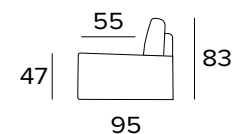

YOUNG TOP 5000

DIVANO FISSO 2 POSTI 2 SEATER FIXED SOFA

DIVANO LETTO 2 POSTI 2 SEATER SOFA BED

MATERASSO / MATTRESS
CM 120x197 / H 13

DIVANO FISSO 3 POSTI 3 SEATER FIXED SOFA

DIVANO LETTO 3 POSTI 3 SEATER SOFA BED

MATERASSO / MATTRESS
CM 140x197 / H 13