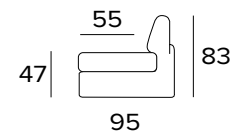

**LA SOLUZIONE IDEALE PER CREARE  
LA TUA COMPOSIZIONE**

THE IDEAL SOLUTION TO CREATE  
YOUR COMPOSITION

**ELEMENTO UN POSTO FISSO**  
1 FIXED SEATER ELEMENT

**POLTRONA LETTO (MAT. 70 CM)**  
BED ARMCHAIR (MAT. 70 CM)