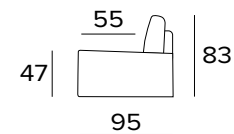

DIVANO FISSO 3 POSTI 3 SEATER FIXED SOFA