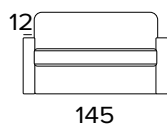

DIVANO FISSO 2 POSTI MINI
2 MINI SEATER FIXED SOFA