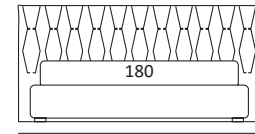

UNIQUE

DI SERIE:
Piede in legno **Cubic** h cm 6, colore wengè

OPTIONAL:
Piede in legno **Cubic** h cm 6-10, colori grigio, wengè
Piede in legno **Classic** h cm 10, colori bianco, naturale, wengè

AS STANDARD:
Cubic wooden foot H 6 cm, colour: wenge

OPTIONALS:
Cubic wooden foot H 6-10 cm, colours: grey, wenge
Classic wooden foot H 10 cm, colours: white, natural, wenge

PIEDI IN LEGNO WOOD FEET

Piede **CUBIC**
H cm 6-10, colori grigio, wengè
H 6-10 cm, colours grey, wenge

Piede **CLASSIC**
H cm 10, colori bianco,
naturale, wengè
H 10 cm, colours white,
natural, wengè