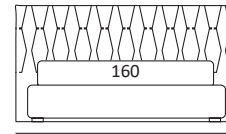

UNIQUE

DI SERIE:
Piede in legno **Cubic** h cm 6, colore wengè

OPTIONAL:
Piede in legno **Cubic** h cm 6-10, colori grigio, wengè
Piede in legno **Classic** h cm 10, colori bianco, naturale, wengè

AS STANDARD:
Cubic wooden foot H 6 cm, colour: wenge

OPTIONALS:
Cubic wooden foot H 6-10 cm, colours: grey, wenge
Classic wooden foot H 10 cm, colours: white, natural, wenge

PIEDI IN LEGNO WOOD FEET

Piede **CUBIC**
H cm 6-10, colori grigio, wengè
H 6-10 cm, colours grey, wenge

Piede **CLASSIC**
H cm 10, colori bianco,
naturale, wengè
H 10 cm, colours white,
natural, wengè