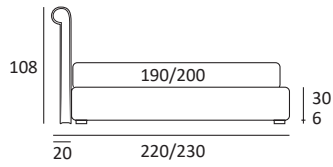

UNIQUE

DI SERIE:
Piede in legno **Cubic** h cm 6, colore wengè

OPTIONAL:
Piede in legno **Cubic** h cm 6-10, colori grigio, wengè
Piede in legno **Classic** h cm 10, colori bianco, naturale, wengè

AS STANDARD:
Cubic wooden foot H 6 cm, colour: wenge

OPTIONALS:
Cubic wooden foot H 6-10 cm, colours: grey, wenge
Classic wooden foot H 10 cm, colours: white, natural, wenge

PIEDI IN LEGNO WOOD FEET

Piede **CUBIC**
H cm 6-10, colori grigio, wengè
H 6-10 cm, colours grey, wenge

Piede **CLASSIC**
H cm 10, colori bianco,
naturale, wengè
H 10 cm, colours white,
natural, wengè