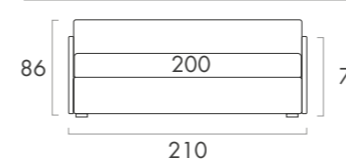

TWICE DIVANO

DI SERIE:
- piedini strutturali in metallo
SU RICHIESTA:
- 2ª letto estraibile con rete Ciack, Yuki, Dolì o cassettoni

STANDARD:
- metal structural feet
TO ORDER:
- 2nd pullout bed with Ciack, Yuki, Dolì base or drawers