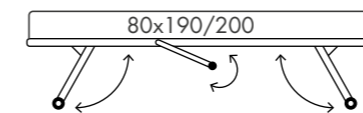

MATERASSO DISPONIBILE
IN TUTTE LE TIPOLOGIE
*All types of Mattresses
available*

› TIPOLOGIE RETE PER SECONDO LETTO ESTRAIBILE

Bases for additional pull-out bed

RETE CIACK con apertura manuale
CIACK BED BASE with manual opening
cm 80x188/198

RETE YUKI con apertura automatica
YUKI BED BASE with automatic opening
cm 80x188/198

RETE DOLÌ con apertura automatica
DOLÌ BED BASE with automatic opening
cm 80x188/198

MATERASSO DISPONIBILE
NELLA TIPOLOGIA
AD ALTEZZA RIDOTTA
*Only available with
Low Profile Mattress*

› TIPOLOGIE CASSETTONI ESTRAIBILI CON RUOTE

misura cassetto: cm 93/98 P80
Pull-out drawers equipped with wheels
size of drawer: 93/98 D80 cm

CASSETTONI
drawers

Accessori

Accessories

> cm 190 x 80
> cm 190 x 90