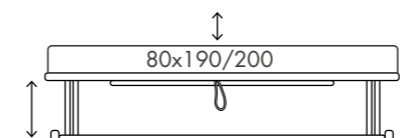

MATERASSO DISPONIBILE
IN TUTTE LE TIPOLOGIE
*All types of Mattresses
available*

› TIPOLOGIE RETE PER SECONDO LETTO ESTRAIBILE

Bases for additional pull-out bed

RETE CIACK con apertura manuale
CIACK BED BASE with manual opening
cm 80x188/198

RETE YUKI con apertura automatica
YUKI BED BASE with automatic opening
cm 80x188/198

RETE DOLÌ con apertura automatica
DOLÌ BED BASE with automatic opening
cm 80x188/198

MATERASSO DISPONIBILE
NELLA TIPOLOGIA
AD ALTEZZA RIDOTTA
*Only available with
Low Profile Mattress*

› TIPOLOGIE CASSETTONI ESTRAIBILI CON RUOTE

misura cassetto: cm 93/98 P80
Pull-out drawers equipped with wheels
size of drawer: 93/98 D80 cm

CASSETTONI
drawers

Accessori

Accessories

> cm 190 x 80
> cm 190 x 90