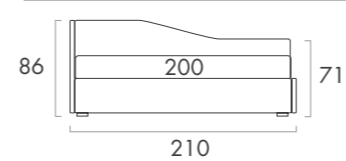

TWICE ANGOLO SAGOMATO DX/SX

DI SERIE:
- piedini strutturali in metallo
SU RICHIESTA:
- 2ª letto estraibile con rete Ciack, Yuki, Dolì o cassettoni

STANDARD:
- metal structural feet
TO ORDER:
- 2nd pullout bed with Ciack, Yuki, Dolì base or drawers