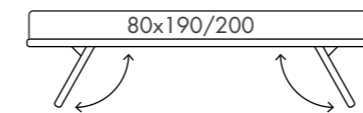

› Sistema Sottosopra

Sottosopra system

› TIPOLOGIA SOTTOSOPRA

Sottosopra features

Gli elementi del sistema Sottosopra hanno rivestimento completamente sfoderabile, sono strutturati su cubi in acciaio autoportanti e rete in tubo d'acciaio verniciato con polveri epossidiche, di colore grigio, con piano ortopedico a doghe curvate in multistrato, inserite mediante apposite guaine silenzianti. Disponibile anche con secondo letto estraibile o cassettoni.

All Sottosopra products have removable covers on self-supporting steel cubes and base in steel tube coated with epoxy powders in grey. Orthopaedic bed base with plywood curved slats inserted using special noise-reducing covers. Additional pull-out bed base or drawers available.

MATERASSO DISPONIBILE
IN TUTTE LE TIPOLOGIE
*All types of Mattresses
available*

› TIPOLOGIE RETE PER SECONDO LETTO ESTRAIBILE

Bases for additional pull-out bed

RETE CIACK con apertura manuale
CIACK BED BASE with manual opening
cm 80x188/198

› TIPOLOGIE CASSETTONI ESTRAIBILI CON RUOTE

misura cassetto: cm 93/98 P80
Pull-out drawers equipped with wheels
size of drawer: 93/98 D80 cm

CASSETTONI
drawers

Accessori

Accessories

> cm 190 x 80
> cm 190 x 90