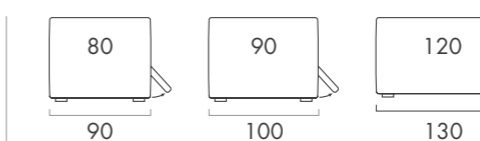

TWICE SOFÀ BASSO/ALTO

DI SERIE:
- piedini strutturali in metallo
SU RICHIESTA:
- 2ª letto estraibile con rete Ciack, Yuki, Dolì o cassettoni

STANDARD:
- metal structural feet
TO ORDER:
- 2nd pullout bed with Ciack, Yuki, Dolì base or drawers