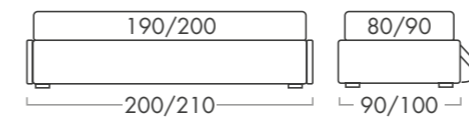

› Sistema Sottosopra

Sottosopra system

› TIPOLOGIA SOTTOSOPRA

Sottosopra features

Gli elementi del sistema Sottosopra hanno rivestimento completamente sfoderabile, sono strutturati su cubi in acciaio autoportanti e rete in tubo d'acciaio verniciato con polveri epossidiche, di colore grigio, con piano ortopedico a doghe curvate in multistrato, inserite mediante apposite guaine silenzianti. Disponibile anche con secondo letto estraibile o cassettoni.

All Sottosopra products have removable covers on self-supporting steel cubes and base in steel tube coated with epoxy powders in grey. Orthopaedic bed base with plywood curved slats inserted using special noise-reducing covers. Additional pull-out bed base or drawers available.